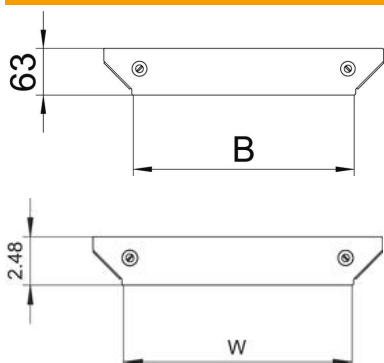

Technisches Datenblatt

Deckel für Anbau-Abzweigstück Magic FS

Artikelnummer: 7138646

Deckel für Anbau-Abzweigstück mit vormontierten Drehriegeln.
Der Deckel kann bei Formteilen in allen Seitenhöhen eingesetzt werden.

St Stahl

FS bandverzinkt

Stammdaten

Artikelnummer	7138646
Typ	DFAAM 300 FS
Bezeichnung 1	Deckel Anbau-Abzweigstück
Bezeichnung 2	für RAAM 300
Hersteller	OBO
Dimension	B=300mm
Werkstoff	Stahl
Oberfläche	bandverzinkt
Oberflächennorm	DIN EN 10346
Kleinste VK-Einheit	1
Mengeneinheit	Stück
Gewicht	22,2 kg
Gewichtseinheit	kg/100 St.

Technisches Datenblatt

Deckel für Anbau-Abzweigstück Magic FS

Artikelnummer: 7138646

Abmessungen

Breite	300 mm
Breite	12 in
Blechstärke	1,25 mm
Maß B (mm)	300 mm

Technische Daten

Befestigungsart	Drehriegel
Geeignet für Kabelleiter	ja
Geeignet für Kabelrinne	ja
Materialstärke (Inch)	0,05 in
Materialstärke	1,25 mm
Rostfreier Stahl, gebeizt	nein
Weitspann-Ausführung	nein